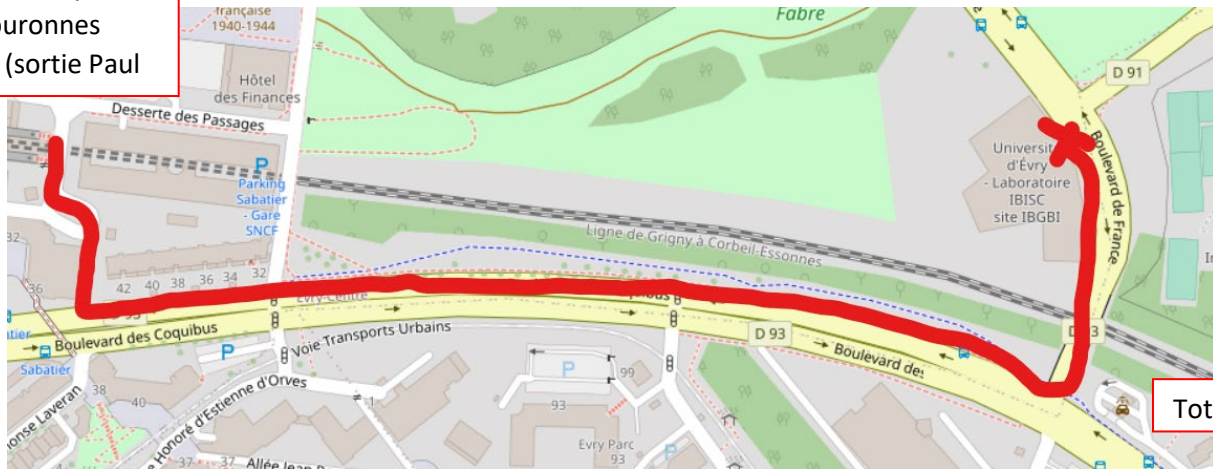

Plan d'accès IBGBI par transport RER

Gare RER Évry-
Courcouronnes
Centre (sortie Paul

De Paris Gare de Lyon, emprunter le RER D ROPO direction Corbeil Essonnes via Évry-Courcouronnes centre. Attention, il existe plusieurs stations à Évry mais pas forcément positionnées sur la même branche de RER.

Se positionner à l'avant du train et prendre la sortie Paul Sabatier.

À la sortie, prendre la rue Paul Sabatier sur votre droite puis tourner à gauche au bout de la rue pour longer le boulevard des Coquelibus jusqu'au carrefour au niveau de la station Total. Tourner sur votre gauche dans le Boulevard de France. Vous êtes arrivé.e.s.

Adresse : 23 Boulevard de France, 91025 Évry-Courcouronnes